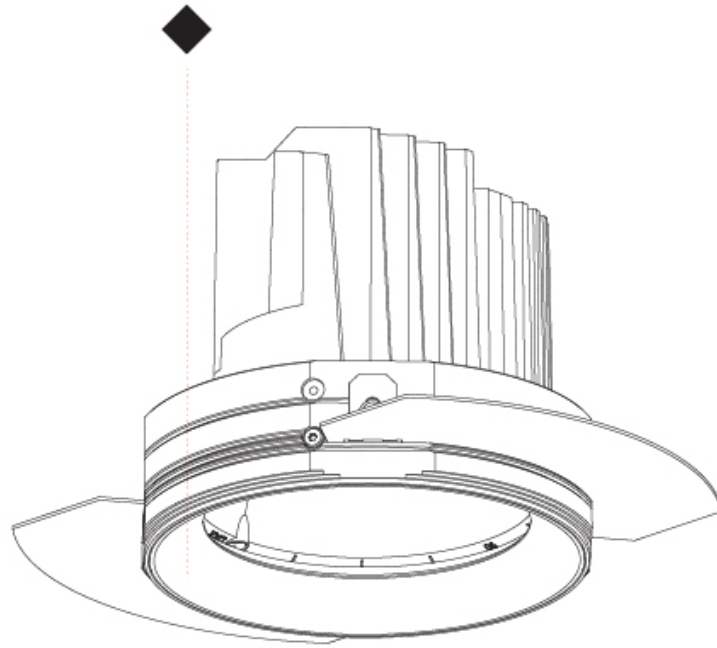

## BIONIQ ROUND ADJUSTABLE TRIMLESS

A35188-

PROJECT

TYPE

SPECIFIER

QUANTITY

DATE

A